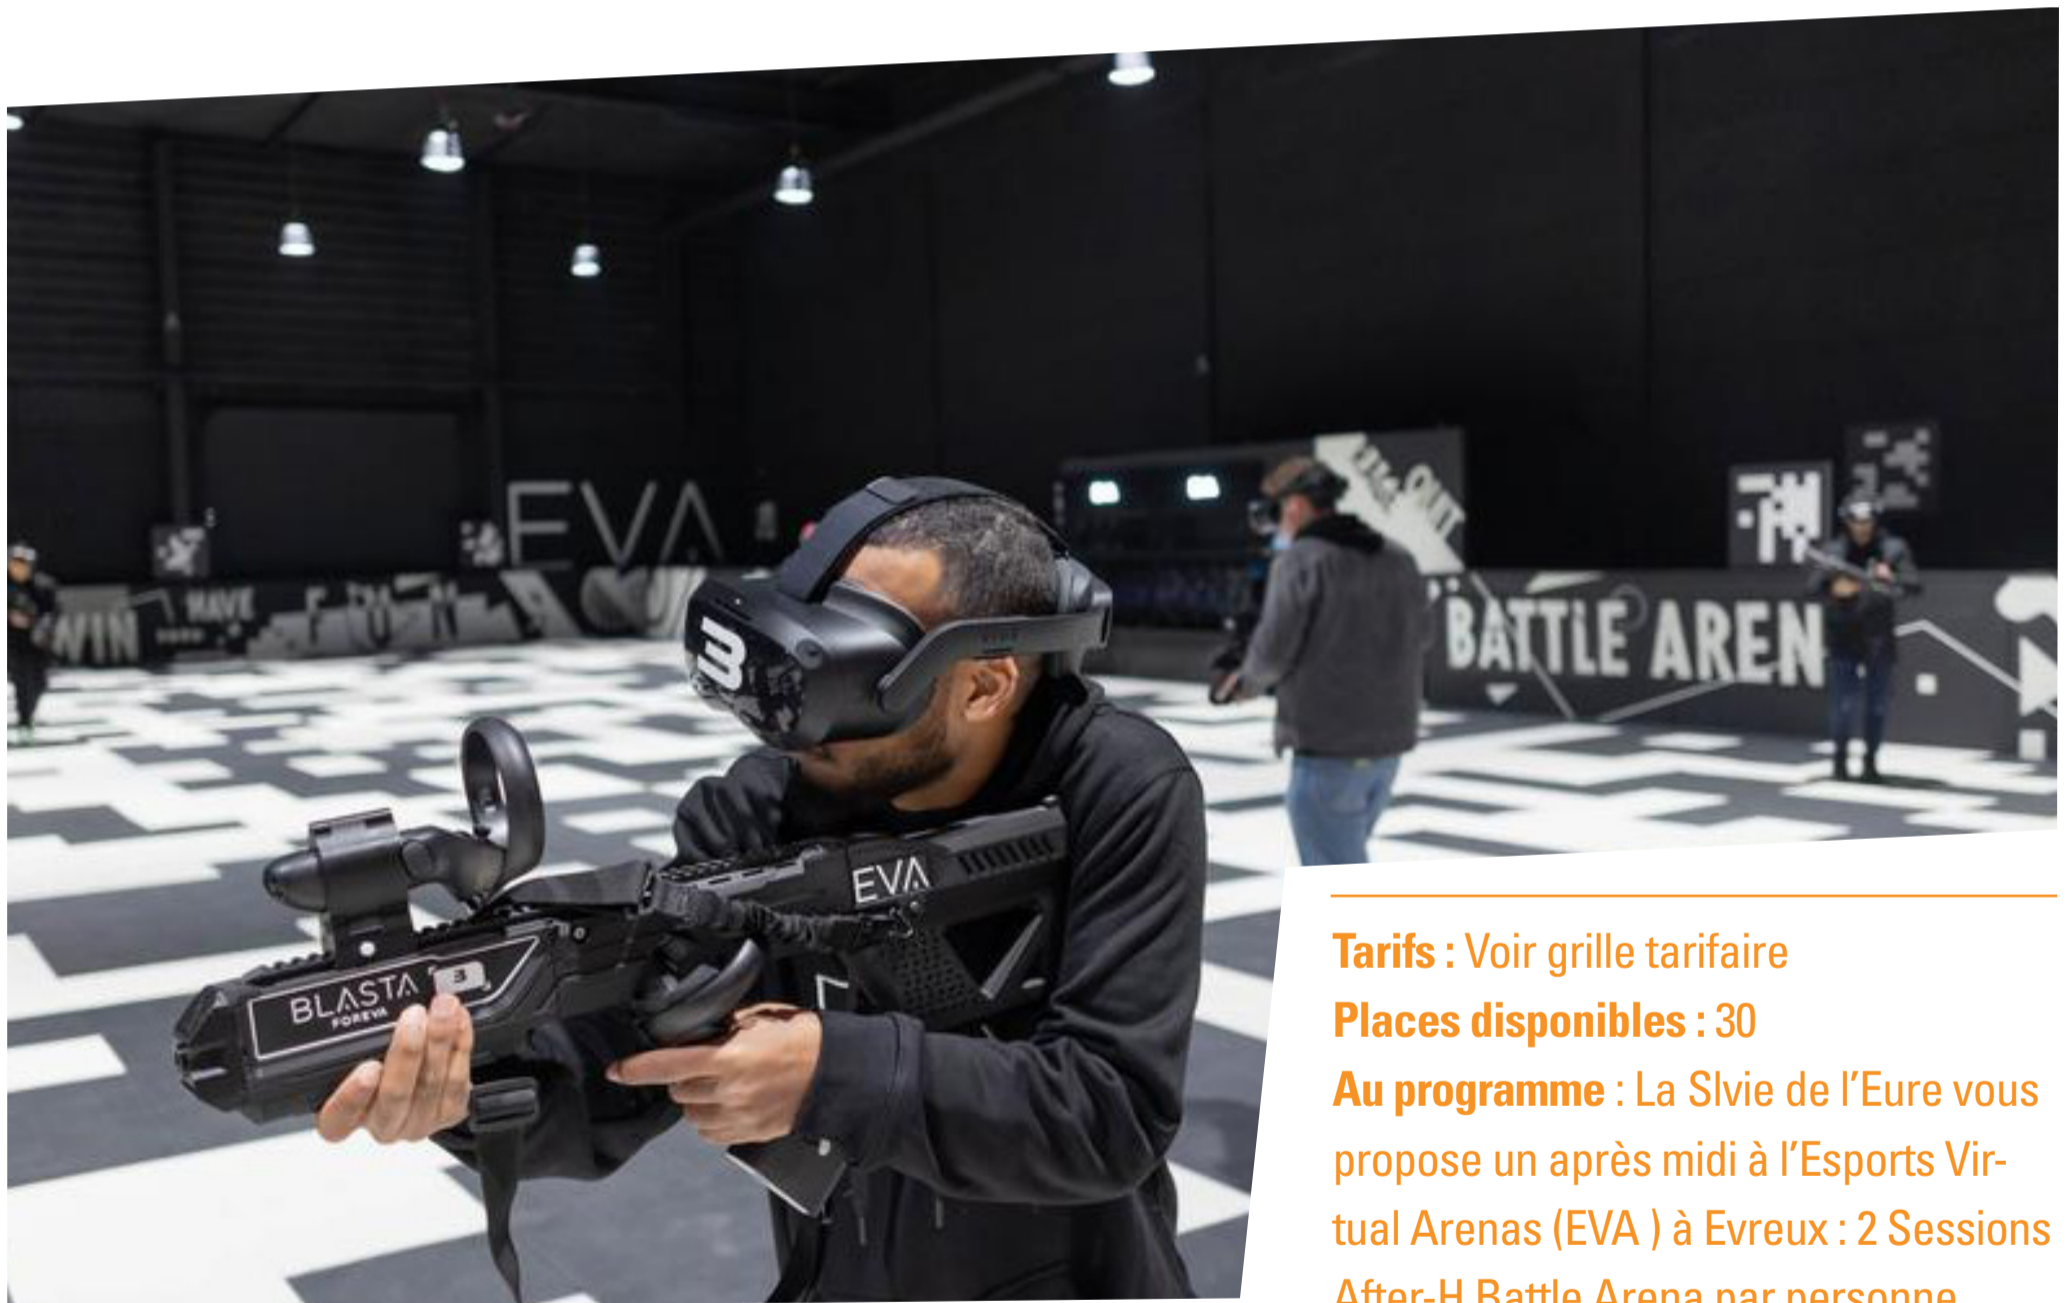

## Samedi 19 octobre 2024 à 14h30

© D.R.

**Tarifs :** Voir grille tarifaire

**Places disponibles :** 30

**Au programme :** La Slvie de l'Eure vous propose un après midi à l'Esports Virtual Arenas (EVA) à Evreux : 2 Sessions After-H Battle Arena par personne, groupe de 10, de 40 min incluant le briefing, l'équipement et le déséquipement. Activité ouverte aux enfants de plus de 12 ans et de plus d'1m45. Buffet de friandises, viennoiseries et sucreries diverses, café ou thé. Forfait boissons Soft, bière pression 25cl ou verre de vin.