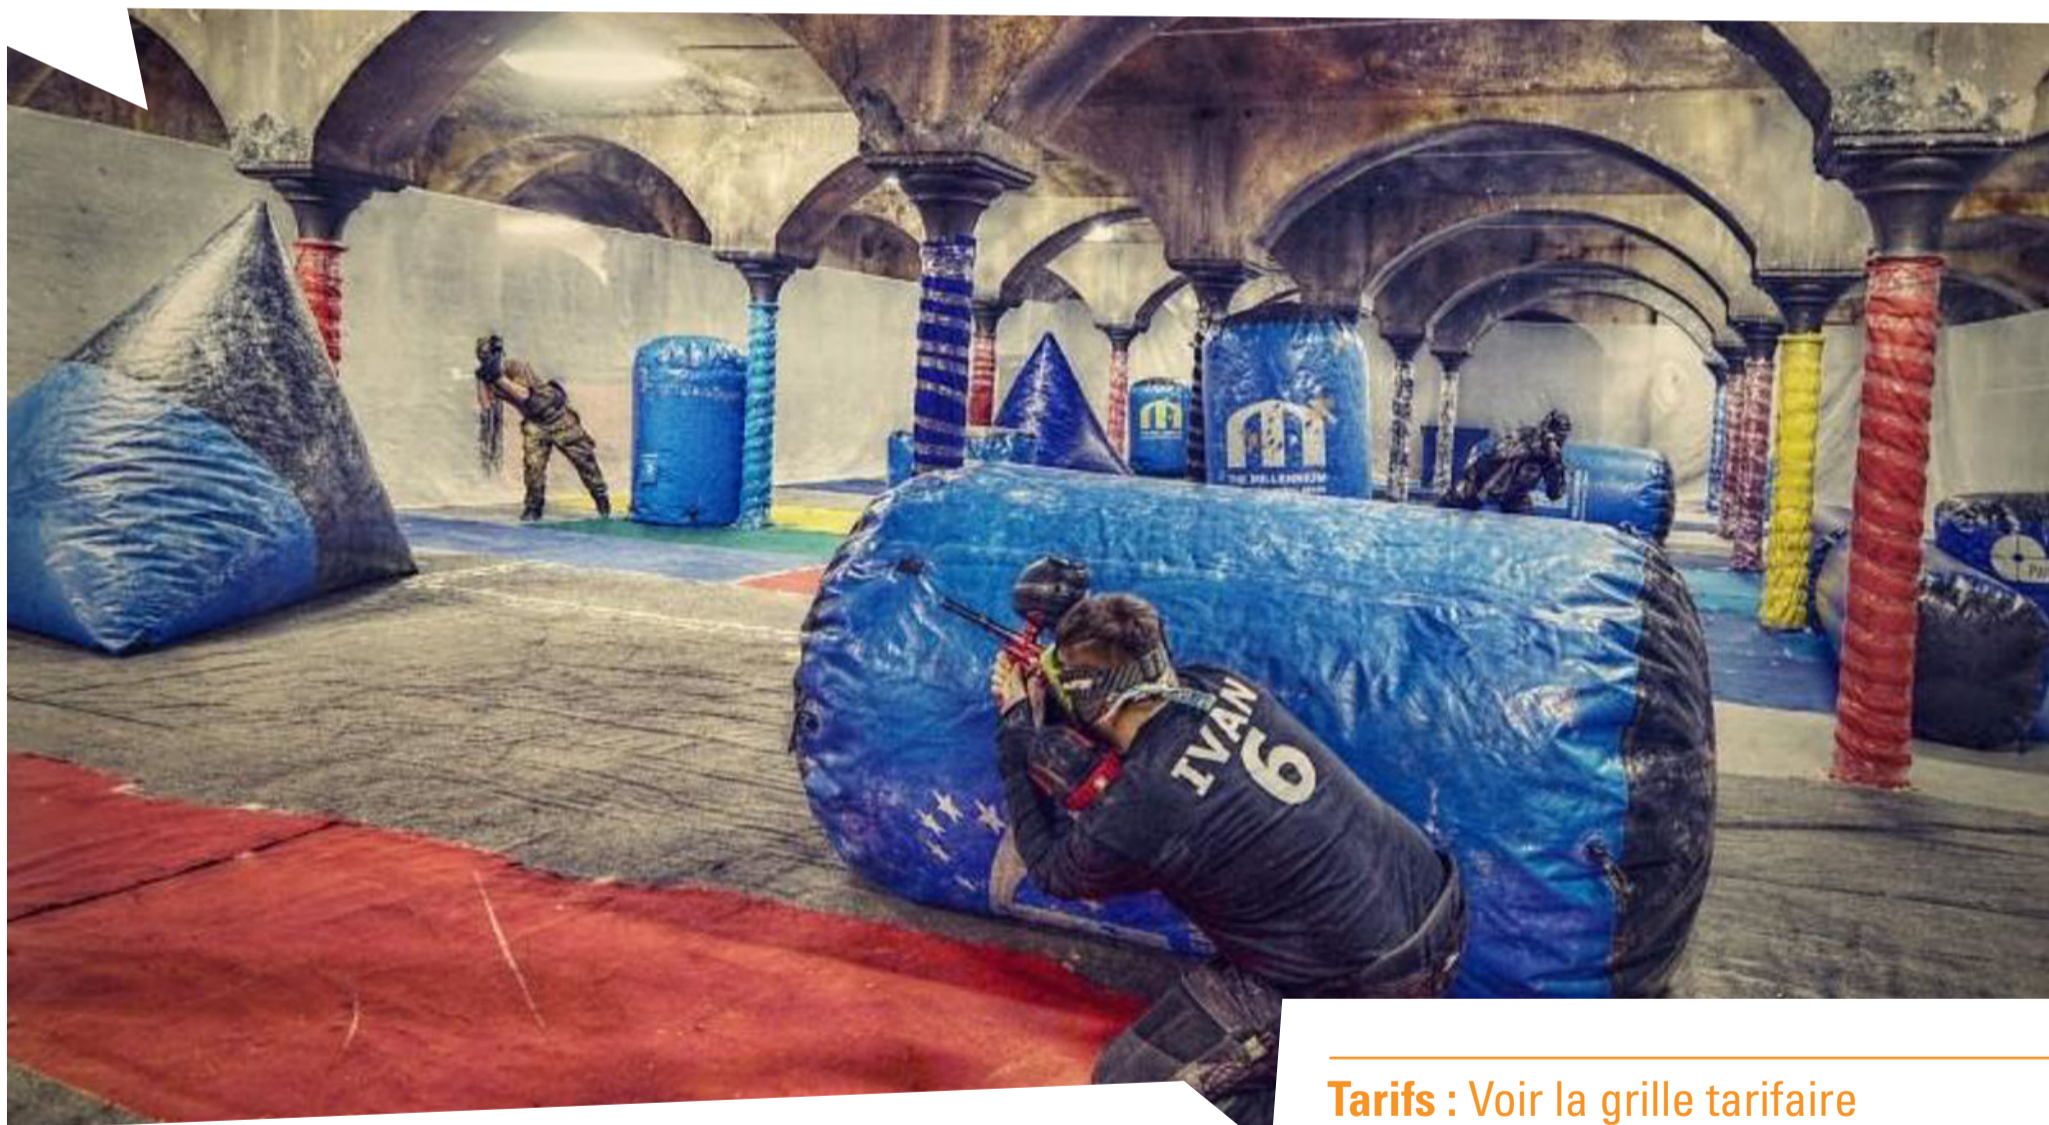

Paintball au Val-de-Reuil

Urban'Paintball Indoor

Dimanche 18 mai 2025 à 13h45

© D.R.

	T1	T2	T3	T4	T5	T6	T7	T8	T9	Ext.
Coef.	< à 15 500	15 501 à 17 500	17 501 à 20 000	20 001 à 22 500	22 501 à 25 000	25 001 à 27 500	27 501 à 30 000	30 001 à 35 000	> à 35 000	
Participation de la CMCAS	45 €	40 €	34 €	29 €	24 €	19 €	16 €	13 €	11 €	0 €
Votre participation	8 €	13 €	19 €	24 €	29 €	34 €	37 €	40 €	42 €	56 €

Pour les personnes seules (célibataires, veuf-ve-s...), un abattement supplémentaire de 25 % est appliqué sur le coefficient social.

Tarifs : Voir la grille tarifaire

Places disponibles : 20

Autres indications : Avec sa mini-ville réaliste, sur un terrain de plus de 1000 m² sur étage, Urban'Paintball vous fait passer du virtuel au réel ! Un terrain de paintball indoor (intérieur) unique en son genre inspiré du jeu Call of Duty. Durée : 2 heures.